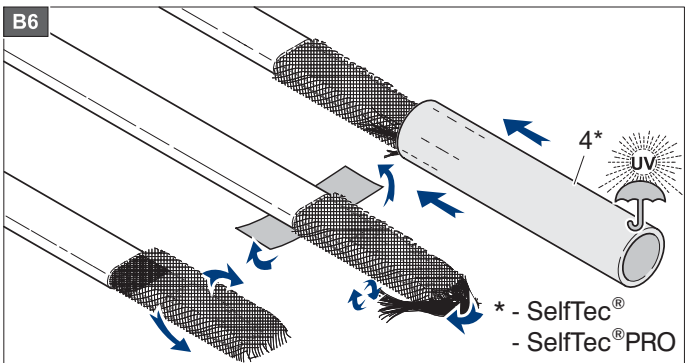

Uwaga:

Montaż należy wykonać w miejscu czystym i suchym.

В комплект входит:

- 1 Сальник для ввода в трубу с овальным уплотнением,
- 2 Термоусадочная трубка, длиной 40 мм,
- 3 Термоусадочная трубка, длиной 30 мм,
- 4 Термоусадочная трубка, длиной 120 мм (SelfTec®, SelfTec®PRO),
- 5 Термоусадочные трубки, чёрные, длиной 140 мм,
- 6 Термоусадочная трубка, зелёно-жёлтая (жёлтая), длиной 160 мм,
- 7 Колпачок для SelfTec®DW, SelfTec®DW F,
- 8 Уплотнитель.

Условия монтажа:

Монтаж надо сделать в сухом и чистом помещении.

Lieferumfang:

- 1 Kabeleinführung mit ovaler Dichtung,
- 2 Schrumpfschlauch, 40mm Lang,
- 3 Schrumpfschlauch, 30mm Lang,
- 4 Schrumpfschlauch, 120mm Lang (SelfTec®, SelfTec®PRO),
- 5 Schrumpfschlauch, schwarz, 140mm Lang,
- 6 Schrumpfschlauch, grün-gelb (gelb), 160mm Lang,
- 7 Endabschluss (SelfTec®DW, SelfTec®DW F),
- 8 Abdichtmasse.

Achtung:

Die Montage muss in sauberer und trockener Umgebung erfolgen.

ECM25-PRO

ECM25-PRO

A13

ECM25-PRO

ECM25-PRO