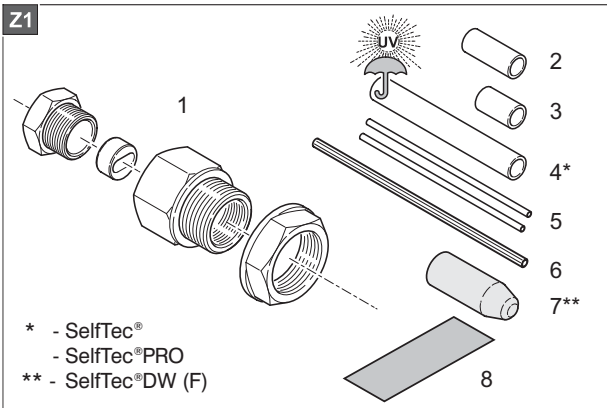

ECM25-PRO

ECM25-PRO joint set
with M25 gland

Zestaw przyłączeniowy
i zakończeniowy z wpustem M25

Подключение и прекращение
набора с вводом M25 ECM25-PRO

ECM25-PRO Anschlussset
mit M25 Kabeleinführung

ECM25-PRO

Kit Contents:

- ① Gland with oval gasket,
- ② Heat shrinkable tubing, 40mm long,
- ③ Heat shrinkable tubing, 30mm long,
- ④ Heat shrinkable tubing, 120mm long (SelfTec®, SelfTec®PRO),
- ⑤ Heat shrinkable tubing, black, 140mm long,
- ⑥ Heat shrinkable tubing, green/yellow (yellow), 160mm long,
- ⑦ Heat shrinkable end cap (SelfTec®DW, SelfTec®DW F),
- ⑧ Mastic.

Warning:

Please make sure the installation is carried out in clean and dry conditions.

Zestaw zawiera:

- 1 Dławik z uszczelką owalną,
- 2 Rurkę termokurczliwą, o długości 40 mm,
- 3 Rurkę termokurczliwą, o długości 30 mm,
- 4 Rurkę termokurczliwą, o długości 120 mm (SelfTec®, SelfTec®PRO),
- 5 Rurki termokurczliwe, czarne o długości 140 mm,
- 6 Rurkę termokurczliwą, zielono-żółtą (żółtą) o długości 160 mm,
- 7 Kapturek termokurczliwy (SelfTec®DW, SelfTec®DW F),
- 8 Masę uszczelniającą.

Условия монтажа:

Монтаж надо сделать в сухом и чистом помещении.

Lieferumfang:

- 1 Kabeleinführung mit ovaler Dichtung,
- 2 Schrumpfschlauch, 40mm Lang,
- 3 Schrumpfschlauch, 30mm Lang,
- 4 Schrumpfschlauch, 120mm Lang (SelfTec®, SelfTec®PRO),
- 5 Schrumpfschlauch, schwarz, 140mm Lang,
- 6 Schrumpfschlauch, grün-gelb (gelb), 160mm Lang,
- 7 Endabschluss (SelfTec®DW, SelfTec®DW F),
- 8 Abdichtmasse.