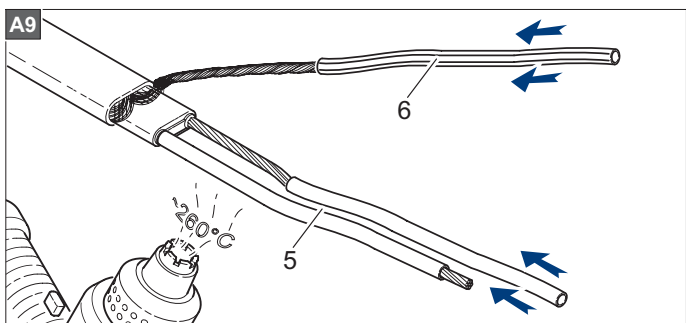

Uwaga:

Montaż należy wykonać w miejscu czystym i suchym.

В комплект входит:

- 1 Сальник для ввода в трубу с овальным уплотнением,
- 2 Термоусадочная трубка, длиной 40 мм,
- 3 Термоусадочная трубка, длиной 30 мм,
- 4 Термоусадочная трубка, длиной 120 мм (SelfTec®, SelfTec®PRO),
- 5 Термоусадочные трубки, чёрные, длиной 140 мм,
- 6 Термоусадочная трубка, зелёно-жёлтая (жёлтая), длиной 160 мм,
- 7 Колпачок для SelfTec®DW, SelfTec®DW F,
- 8 Уплотнитель.

Условия монтажа:

Монтаж надо сделать в сухом и чистом помещении.

Lieferumfang:

- 1 Kabeleinführung mit ovaler Dichtung,
- 2 Schrumpfschlauch, 40mm Lang,
- 3 Schrumpfschlauch, 30mm Lang,
- 4 Schrumpfschlauch, 120mm Lang (SelfTec®, SelfTec®PRO),
- 5 Schrumpfschlauch, schwarz, 140mm Lang,
- 6 Schrumpfschlauch, grün-gelb (gelb), 160mm Lang,
- 7 Endabschluss (SelfTec®DW, SelfTec®DW F),
- 8 Abdichtmasse.

Achtung:

Die Montage muss in sauberer und trockener Umgebung erfolgen.

ECM25-PRO

ECM25-PRO

A13

ECM25-PRO

ECM25-PRO