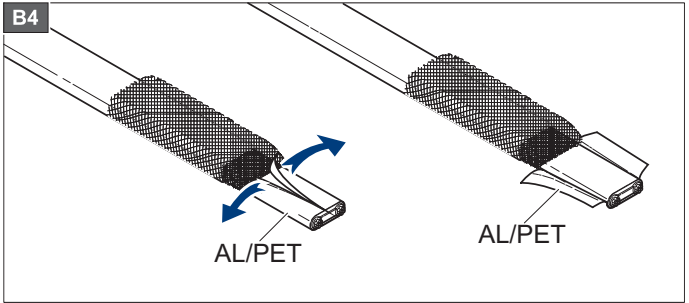

Uwaga:

Montaż należy wykonać w miejscu czystym i suchym.

В комплект входит:

- 1 Сальник для ввода в трубу с овальным уплотнением,
- 2 Термоусадочная трубка, длиной 40 мм,
- 3 Термоусадочная трубка, длиной 30 мм,
- 4 Термоусадочная трубка, длиной 120 мм (SelfTec®, SelfTec®PRO),
- 5 Термоусадочные трубки, чёрные, длиной 140 мм,
- 6 Термоусадочная трубка, зелёно-жёлтая (жёлтая), длиной 160 мм,
- 7 Колпачок для SelfTec®DW, SelfTec®DW F,
- 8 Уплотнитель.

Условия монтажа:

Монтаж надо сделать в сухом и чистом помещении.

Lieferumfang:

- 1 Kabeleinführung mit ovaler Dichtung,
- 2 Schrumpfschlauch, 40mm Lang,
- 3 Schrumpfschlauch, 30mm Lang,
- 4 Schrumpfschlauch, 120mm Lang (SelfTec®, SelfTec®PRO),
- 5 Schrumpfschlauch, schwarz, 140mm Lang,
- 6 Schrumpfschlauch, grün-gelb (gelb), 160mm Lang,
- 7 Endabschluss (SelfTec®DW, SelfTec®DW F),
- 8 Abdichtmasse.

Achtung:

Die Montage muss in sauberer und trockener Umgebung erfolgen.

ECM25-PRO

ECM25-PRO

A13

ECM25-PRO

ECM25-PRO