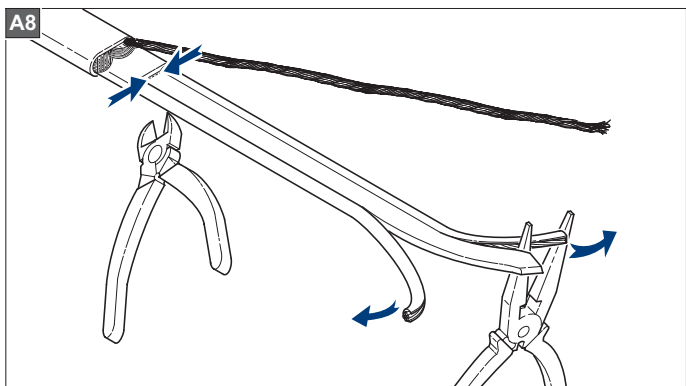

Uwaga:

Montaż należy wykonać w miejscu czystym i suchym.

В комплект входит:

- 1 Сальник для ввода в трубу с овальным уплотнением,
- 2 Термоусадочная трубка, длиной 40 мм,
- 3 Термоусадочная трубка, длиной 30 мм,
- 4 Термоусадочная трубка, длиной 120 мм (SelfTec®, SelfTec®PRO),
- 5 Термоусадочные трубки, чёрные, длиной 140 мм,
- 6 Термоусадочная трубка, зелёно-жёлтая (жёлтая), длиной 160 мм,
- 7 Колпачок для SelfTec®DW, SelfTec®DW F,
- 8 Уплотнитель.

Условия монтажа:

Монтаж надо сделать в сухом и чистом помещении.

Lieferumfang:

- 1 Kabeleinführung mit ovaler Dichtung,
- 2 Schrumpfschlauch, 40mm Lang,
- 3 Schrumpfschlauch, 30mm Lang,
- 4 Schrumpfschlauch, 120mm Lang (SelfTec®, SelfTec®PRO),
- 5 Schrumpfschlauch, schwarz, 140mm Lang,
- 6 Schrumpfschlauch, grün-gelb (gelb), 160mm Lang,
- 7 Endabschluss (SelfTec®DW, SelfTec®DW F),
- 8 Abdichtmasse.

Achtung:

Die Montage muss in sauberer und trockener Umgebung erfolgen.

ECM25-PRO

ECM25-PRO

A13

ECM25-PRO

ECM25-PRO