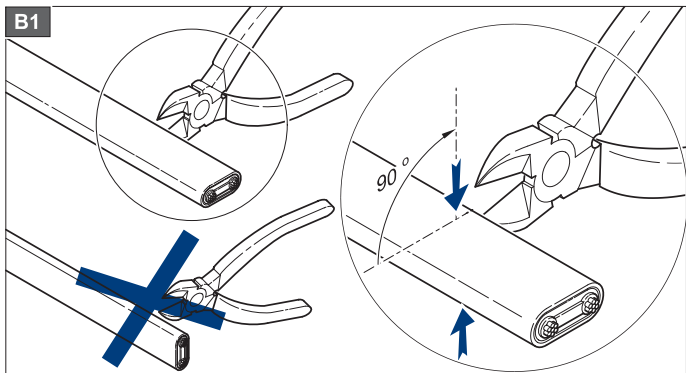

Uwaga:

Montaż należy wykonać w miejscu czystym i suchym.

В комплект входит:

- 1 Сальник для ввода в трубу с овальным уплотнением,
- 2 Термоусадочная трубка, длиной 40 мм,
- 3 Термоусадочная трубка, длиной 30 мм,
- 4 Термоусадочная трубка, длиной 120 мм (SelfTec®, SelfTec®PRO),
- 5 Термоусадочные трубки, чёрные, длиной 140 мм,
- 6 Термоусадочная трубка, зелёно-жёлтая (жёлтая), длиной 160 мм,
- 7 Колпачок для SelfTec®DW, SelfTec®DW F,
- 8 Уплотнитель.

Условия монтажа:

Монтаж надо сделать в сухом и чистом помещении.

Lieferumfang:

- 1 Kabeleinführung mit ovaler Dichtung,
- 2 Schrumpfschlauch, 40mm Lang,
- 3 Schrumpfschlauch, 30mm Lang,
- 4 Schrumpfschlauch, 120mm Lang (SelfTec®, SelfTec®PRO),
- 5 Schrumpfschlauch, schwarz, 140mm Lang,
- 6 Schrumpfschlauch, grün-gelb (gelb), 160mm Lang,
- 7 Endabschluss (SelfTec®DW, SelfTec®DW F),
- 8 Abdichtmasse.

Achtung:

Die Montage muss in sauberer und trockener Umgebung erfolgen.

ECM25-PRO

ECM25-PRO

A13

ECM25-PRO

ECM25-PRO