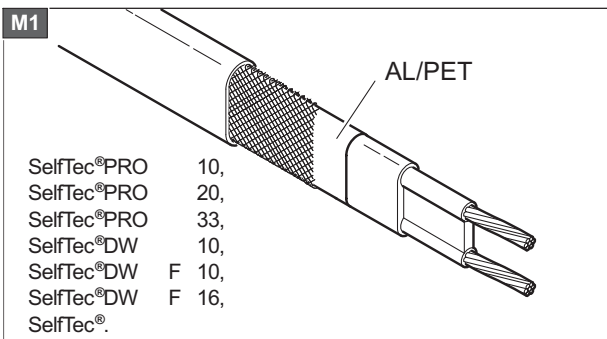

ECM25-PRO

ECM25-PRO joint set
with M25 gland

Zestaw przyłączeniowy
i zakończeniowy z wpustem M25

Подключение и прекращение
набора с вводом M25 ECM25-PRO

ECM25-PRO Anschlussset
mit M25 Kabeleinführung

ECM25-PRO

Kit Contents:

- ① Gland with oval gasket,
- ② Heat shrinkable tubing, 40mm long,
- ③ Heat shrinkable tubing, 30mm long,
- ④ Heat shrinkable tubing, 120mm long (SelfTec®, SelfTec®PRO),
- ⑤ Heat shrinkable tubing, black, 140mm long,
- ⑥ Heat shrinkable tubing, green/yellow (yellow), 160mm long,
- ⑦ Heat shrinkable end cap (SelfTec®DW, SelfTec®DW F),
- ⑧ Mastic.

Warning:

Please make sure the installation is carried out in clean and dry conditions.

Zestaw zawiera:

- 1 Dławik z uszczelką owalną,
- 2 Rurkę termokurczliwą, o długości 40 mm,
- 3 Rurkę termokurczliwą, o długości 30 mm,
- 4 Rurkę termokurczliwą, o długości 120 mm (SelfTec®, SelfTec®PRO),
- 5 Rurki termokurczliwe, czarne o długości 140 mm,
- 6 Rurkę termokurczliwą, zielono-żółtą (żółtą) o długości 160 mm,
- 7 Kapturek termokurczliwy (SelfTec®DW, SelfTec®DW F),
- 8 Masę uszczelniającą.

Условия монтажа:

Монтаж надо сделать в сухом и чистом помещении.

Lieferumfang:

- 1 Kabeleinführung mit ovaler Dichtung,
- 2 Schrumpfschlauch, 40mm Lang,
- 3 Schrumpfschlauch, 30mm Lang,
- 4 Schrumpfschlauch, 120mm Lang (SelfTec®, SelfTec®PRO),
- 5 Schrumpfschlauch, schwarz, 140mm Lang,
- 6 Schrumpfschlauch, grün-gelb (gelb), 160mm Lang,
- 7 Endabschluss (SelfTec®DW, SelfTec®DW F),
- 8 Abdichtmasse.