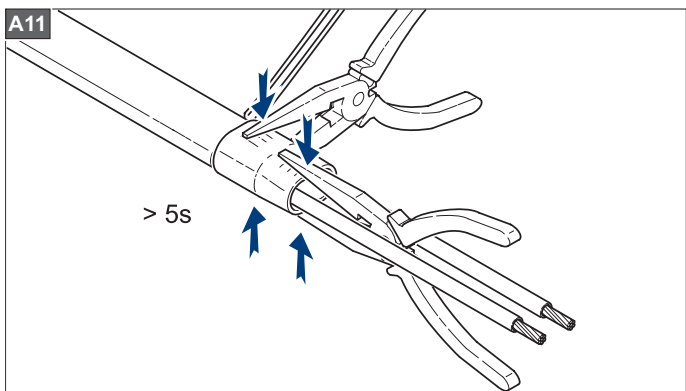

Uwaga:

Montaż należy wykonać w miejscu czystym i suchym.

В комплект входит:

- 1 Сальник для ввода в трубу с овальным уплотнением,
- 2 Термоусадочная трубка, длиной 40 мм,
- 3 Термоусадочная трубка, длиной 30 мм,
- 4 Термоусадочная трубка, длиной 120 мм (SelfTec®, SelfTec®PRO),
- 5 Термоусадочные трубки, чёрные, длиной 140 мм,
- 6 Термоусадочная трубка, зелёно-жёлтая (жёлтая), длиной 160 мм,
- 7 Колпачок для SelfTec®DW, SelfTec®DW F,
- 8 Уплотнитель.

Условия монтажа:

Монтаж надо сделать в сухом и чистом помещении.

Lieferumfang:

- 1 Kabeleinführung mit ovaler Dichtung,
- 2 Schrumpfschlauch, 40mm Lang,
- 3 Schrumpfschlauch, 30mm Lang,
- 4 Schrumpfschlauch, 120mm Lang (SelfTec®, SelfTec®PRO),
- 5 Schrumpfschlauch, schwarz, 140mm Lang,
- 6 Schrumpfschlauch, grün-gelb (gelb), 160mm Lang,
- 7 Endabschluss (SelfTec®DW, SelfTec®DW F),
- 8 Abdichtmasse.

Achtung:

Die Montage muss in sauberer und trockener Umgebung erfolgen.

ECM25-PRO

ECM25-PRO

A13

ECM25-PRO

ECM25-PRO