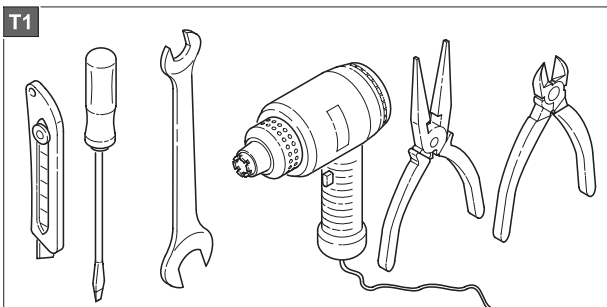

ECM25-PRO

ECM25-PRO joint set
with M25 gland

Zestaw przyłączeniowy
i zakończeniowy z wpustem M25

Подключение и прекращение
набора с вводом M25 ECM25-PRO

ECM25-PRO Anschlussset
mit M25 Kabeleinführung

ECM25-PRO

Kit Contents:

- ① Gland with oval gasket,
- ② Heat shrinkable tubing, 40mm long,
- ③ Heat shrinkable tubing, 30mm long,
- ④ Heat shrinkable tubing, 120mm long (SelfTec®, SelfTec®PRO),
- ⑤ Heat shrinkable tubing, black, 140mm long,
- ⑥ Heat shrinkable tubing, green/yellow (yellow), 160mm long,
- ⑦ Heat shrinkable end cap (SelfTec®DW, SelfTec®DW F),
- ⑧ Mastic.

Warning:

Please make sure the installation is carried out in clean and dry conditions.

Zestaw zawiera:

- 1 Dławik z uszczelką owalną,
- 2 Rurkę termokurczliwą, o długości 40 mm,
- 3 Rurkę termokurczliwą, o długości 30 mm,
- 4 Rurkę termokurczliwą, o długości 120 mm (SelfTec®, SelfTec®PRO),
- 5 Rurki termokurczliwe, czarne o długości 140 mm,
- 6 Rurkę termokurczliwą, zielono-żółtą (żółtą) o długości 160 mm,
- 7 Kapturek termokurczliwy (SelfTec®DW, SelfTec®DW F),
- 8 Masę uszczelniającą.

Условия монтажа:

Монтаж надо сделать в сухом и чистом помещении.

Lieferumfang:

- 1 Kabeleinführung mit ovaler Dichtung,
- 2 Schrumpfschlauch, 40mm Lang,
- 3 Schrumpfschlauch, 30mm Lang,
- 4 Schrumpfschlauch, 120mm Lang (SelfTec®, SelfTec®PRO),
- 5 Schrumpfschlauch, schwarz, 140mm Lang,
- 6 Schrumpfschlauch, grün-gelb (gelb), 160mm Lang,
- 7 Endabschluss (SelfTec®DW, SelfTec®DW F),
- 8 Abdichtmasse.