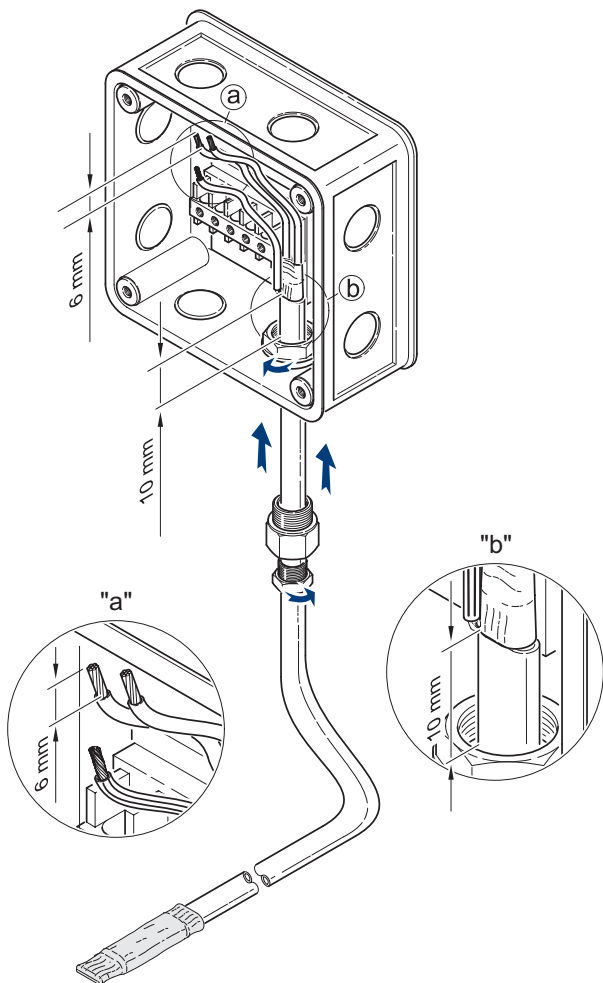

Warning:

Please make sure the installation is carried out in clean and dry conditions.

Zestaw zawiera:

- 1 Dławik z uszczelką owalną,
- 2 Rurkę termokurczliwą, o długości 40 mm,
- 3 Rurkę termokurczliwą, o długości 30 mm,
- 4 Rurkę termokurczliwą, o długości 120 mm (SelfTec®, SelfTec®PRO),
- 5 Rurki termokurczliwe, czarne o długości 140 mm,
- 6 Rurkę termokurczliwą, zielono-żółtą (żółtą) o długości 160 mm,
- 7 Kapturek termokurczliwy (SelfTec®DW, SelfTec®DW F),
- 8 Masę uszczelniającą.

Uwaga:

Montaż należy wykonać w miejscu czystym i suchym.

В комплект входит:

- 1 Сальник для ввода в трубу с овальным уплотнением,
- 2 Термоусадочная трубка, длиной 40 мм,
- 3 Термоусадочная трубка, длиной 30 мм,
- 4 Термоусадочная трубка, длиной 120 мм (SelfTec®, SelfTec®PRO),
- 5 Термоусадочные трубки, чёрные, длиной 140 мм,
- 6 Термоусадочная трубка, зелёно-жёлтая (жёлтая), длиной 160 мм,
- 7 Колпачок для SelfTec®DW, SelfTec®DW F,
- 8 Уплотнитель.

Условия монтажа:

Монтаж надо сделать в сухом и чистом помещении.

Lieferumfang:

- 1 Kabeleinführung mit ovaler Dichtung,
- 2 Schrumpfschlauch, 40mm Lang,
- 3 Schrumpfschlauch, 30mm Lang,
- 4 Schrumpfschlauch, 120mm Lang (SelfTec®, SelfTec®PRO),
- 5 Schrumpfschlauch, schwarz, 140mm Lang,
- 6 Schrumpfschlauch, grün-gelb (gelb), 160mm Lang,
- 7 Endabschluss (SelfTec®DW, SelfTec®DW F),
- 8 Abdichtmasse.

Achtung:

Die Montage muss in sauberer und trockener Umgebung erfolgen.

ECM25-PRO

ECM25-PRO

A13

ECM25-PRO

ECM25-PRO